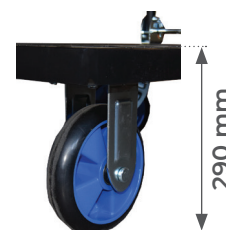

CP

NOUVEAUTÉ

GARANTIE
100%
QUALITÉ PREMIUM

EMBALLAGE RESTREINT

Chariot plastique avec dossier rabattable 300 et 500 kg

LES + PRODUITS

- Plateau en polypropylène et fibre de verre
- Plateau grand format
- Dossier rabattable en acier
- Deux roulettes pivotantes avec frein et deux roulettes fixes
- Roues de Ø 200 mm pour faciliter le déplacement sur sol irrégulier
- Coloris plateau noir
- Grande capacité de 300 à 500 kg

Modèle		CP30RG	CP50PU
Capacité	kg	300	500
Dimensions plateforme (Lxl)	mm	900 x 600	900 x 600
Dimensions hors tout (Lxlxh)	mm	900 x 600 x 1030	900 x 600 x 1030
Roues	mm	pneumatique Ø 200	caoutchouc Ø 200
Poids	kg	21	21