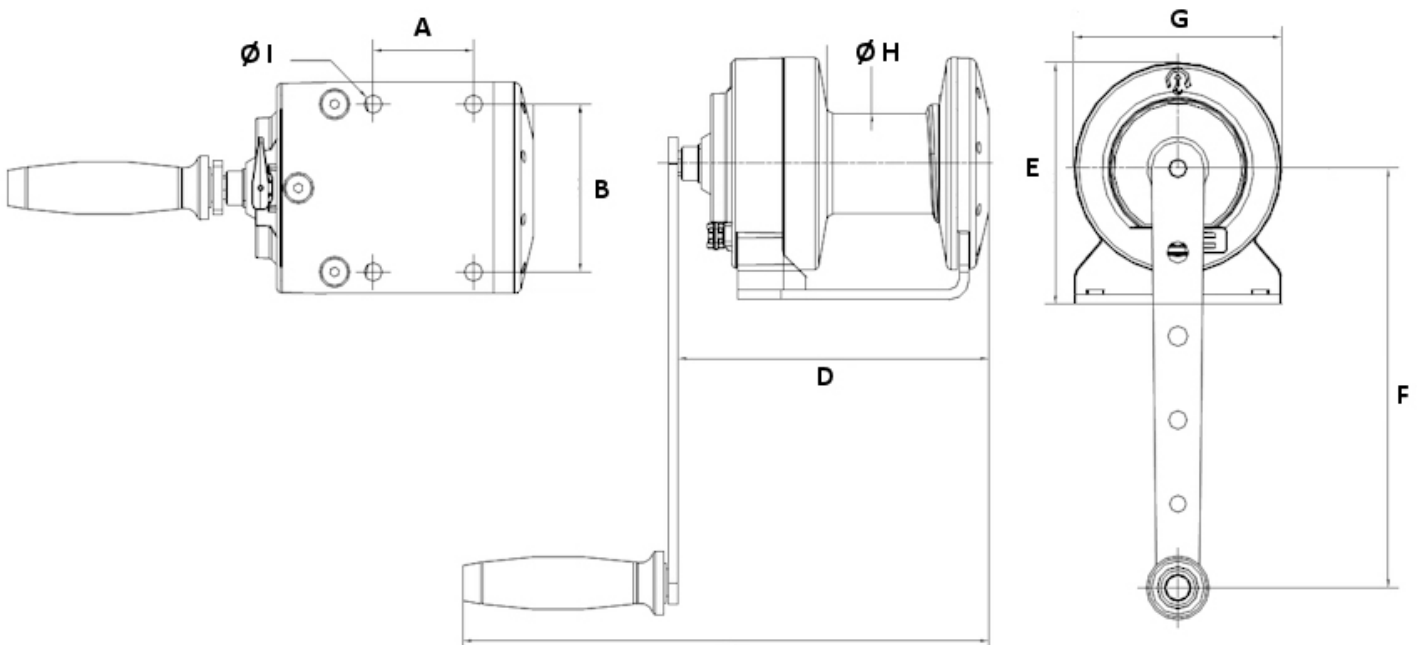

### Qualités techniques

- Treuil compact, de nouvelle génération, utilisant les qualités des matériaux composites et de l'aluminium, notamment l'anti-corrosion.
- Rapport force/compacité élevé.
- Grande liberté pour le sens de départ du câble (plus de 250°).
- Poignée de manivelle confortable et ergonomique (bi-matière "soft touch").
- Manivelle démontable.
- Ressort de cliquet et cliquets en inox.
- Frein automatique.
- Platine de fixation en acier zingué.
- Tambour débrayable, à vide uniquement, associé à un système détrompeur de sens d'enroulement du câble (breveté).
- Réducteur planétaire sous carter fermé.
- Système d'entraînement avec pignons satellites offrant un excellent équilibre mécanique et un faible effort à la manivelle.

## Caractéristiques techniques du TIREX 150 kg - modèle standard

Force 1ère couche kg	250
Force couche supérieure kg	150
Nb de couches	6
Câble cap. 1ère couche m	2,5
Câble cap. maxi. m	24
Câble Ø mm	4
Levée par tour de manivelle mm	40
Effort maxi. à la manivelle kg	8
Poids (sans câble) kg	3,7

## Dimensions

A mm	61
B mm	100
C mm	320
D mm	189
E mm	144
F mm	250
G mm	126
H mm	60
I mm	11