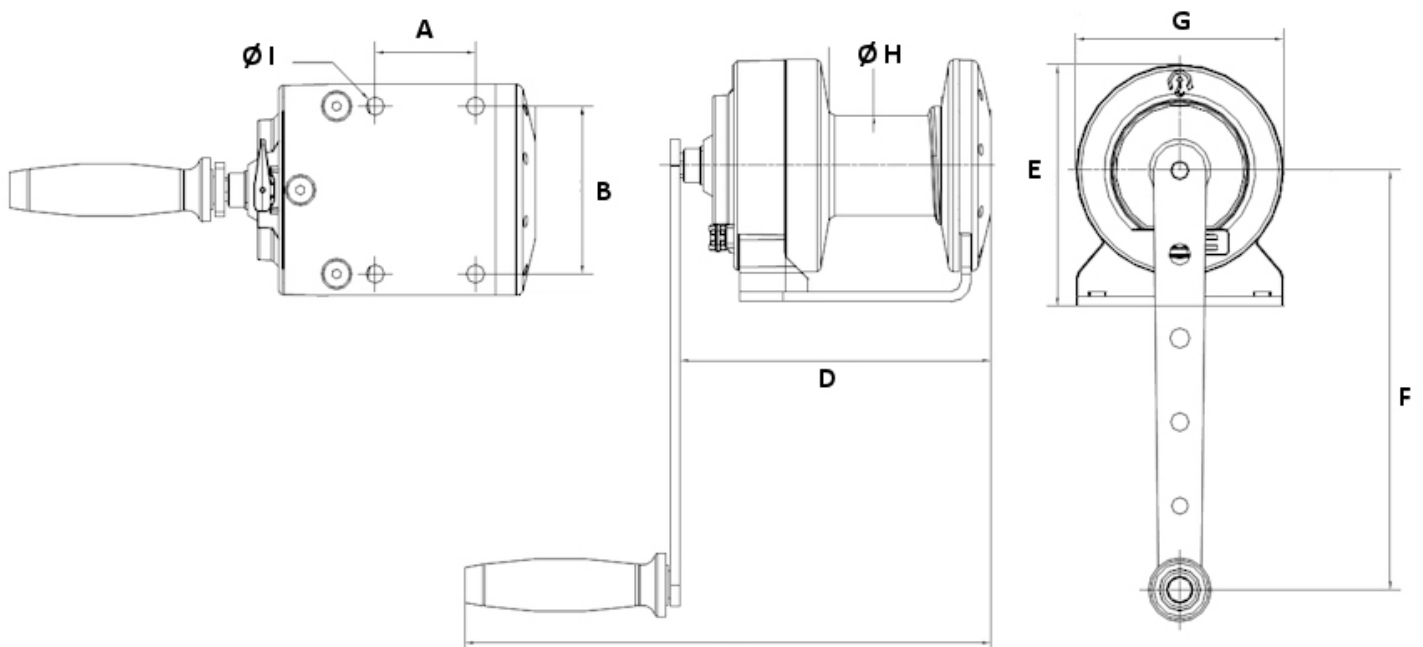

### Qualités techniques

- Treuil compact, de nouvelle génération, utilisant les qualités des matériaux composites et de l'aluminium, notamment l'anti-corrosion.
- Rapport force/compacité élevé.
- Grande liberté pour le sens de départ du câble (plus de 250°).
- Poignée de manivelle confortable et ergonomique (bi-matière "soft touch").
- Manivelle démontable.
- Ressort de cliquet et cliquets en inox.
- Frein automatique.
- Platine de fixation en inox.
- Tambour débrayable, à vide uniquement, associé à un système détrompeur de sens d'enroulement du câble (breveté).
- Réducteur planétaire sous carter fermé.
- Système d'entraînement avec pignons satellites offrant un excellent équilibre mécanique et un faible effort à la manivelle.

## Caractéristiques techniques du TIREX 300 kg - modèle inox

Force 1ère couche kg	400
Force couche supérieure kg	300
Nb de couches	3
Câble cap. 1ère couche m	2
Câble cap. maxi. m	8,5
Câble Ø mm	5
Levée par tour de manivelle mm	41
Effort maxi. à la manivelle kg	14
Poids (sans câble) kg	3,7

## Dimensions

A mm	61
B mm	100
C mm	320
D mm	189
E mm	144
F mm	250
G mm	126
H mm	60
I mm	11